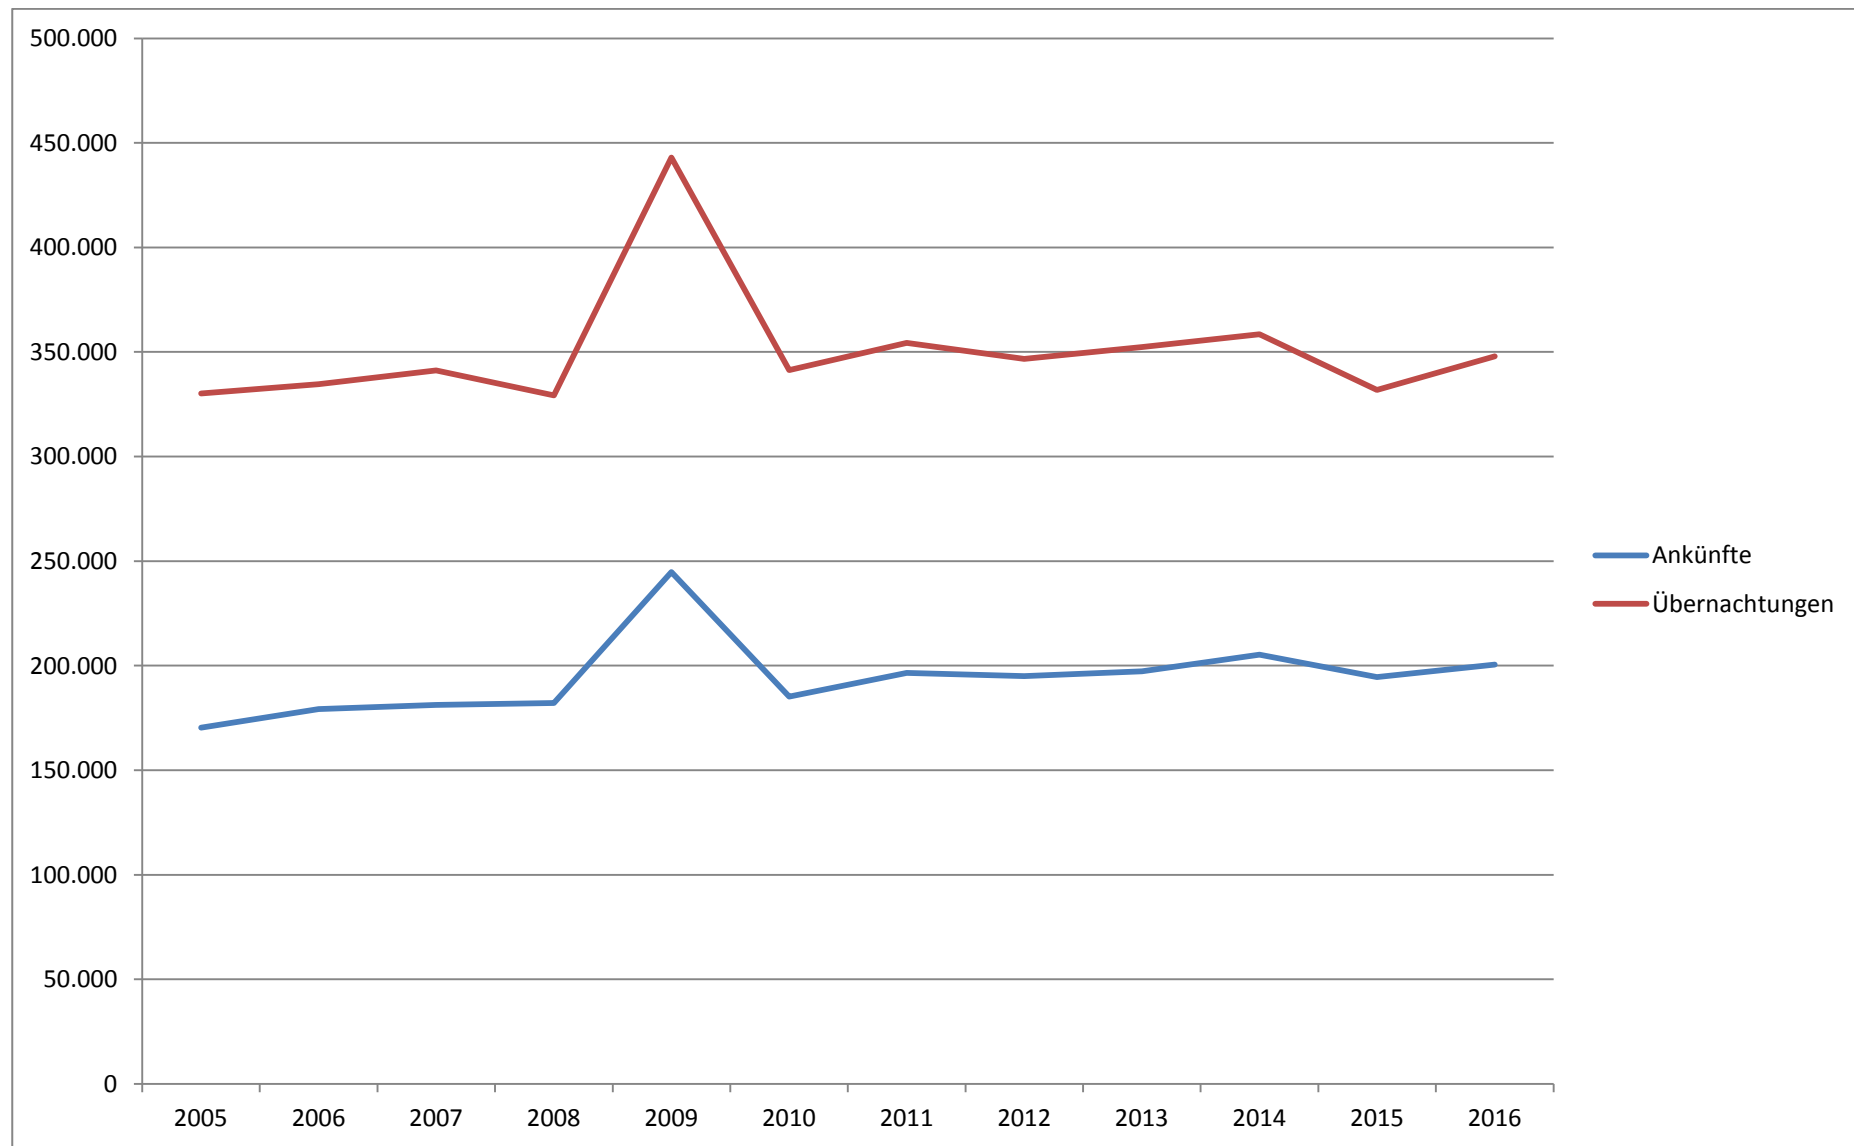

Ankünfte, Übernachtungen und Aufenthaltsdauer der Gäste in Beherbergungsbetrieben (einschließlich Camping) in der Landeshauptstadt Schwerin

Quelle: Statistisches Amt Mecklenburg-Vorpommern (Hrsg.), Statistische Berichte: GIV Tourismus, Gastgewerbe, Schwerin 1993-2016